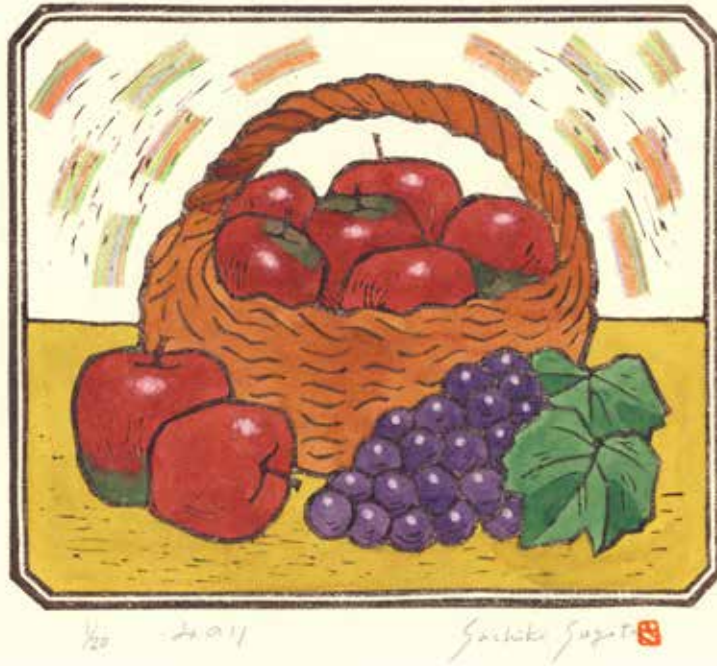

●コード No. Lc_008 ●額: 木製(木地) ●表面仕様: アクリル ●マット: クリーム
●額装サイズ: 四切額 (424mm × 349mm 額縁内寸法)

四切

●作品名 **みのり**

●コード No. Lc_009 ●額: 木製 (木地) ●表面仕様: アクリル ●マット: クリーム
●額装サイズ: 四切額 (424mm × 349mm 額縁内寸法)

四切

●作品名 **BIRD**

●コード No. Lc_010 ●額: 木製 (木地) ●表面仕様: アクリル ●マット: クリーム
●額装サイズ: 四切額 (424mm × 349mm 額縁内寸法)