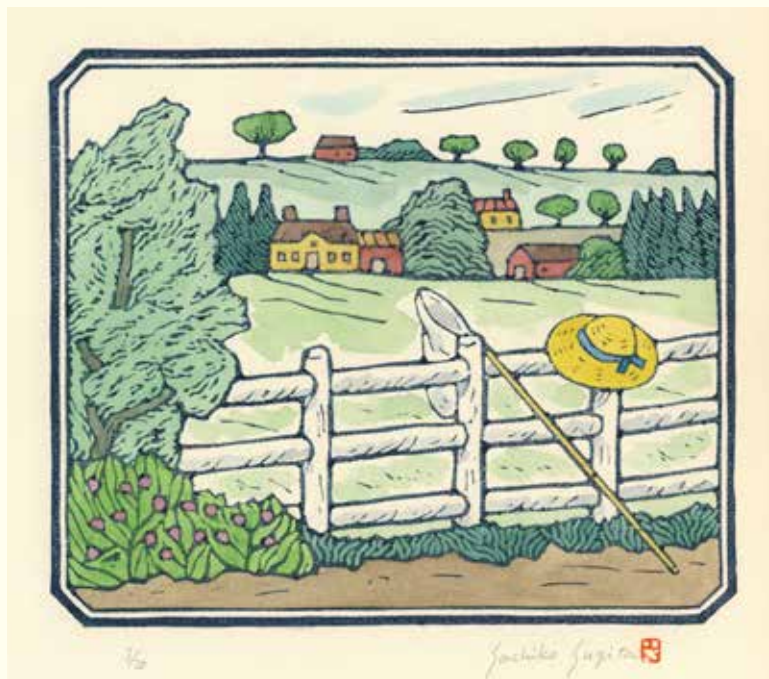

●コード No. Nc_022 ●額: 木製 (木地) ●表面仕様: アクリル ●マット: クリーム
●額装サイズ: 四切額 (424mm × 349mm 額縁内寸法)

四切

●作品名 **初秋**

●コード No. Nc_023 ●額: 木製 (木地) ●表面仕様: アクリル ●マット: クリーム
●額装サイズ: 四切額 (424mm × 349mm 額縁内寸法)

四切

●作品名 **ティータイム**

●コード No. Nc_024 ●額: 木製(木地) ●表面仕様: アクリル ●マット: クリーム
●額装サイズ: 四切額 (424mm × 349mm 額縁内寸法)