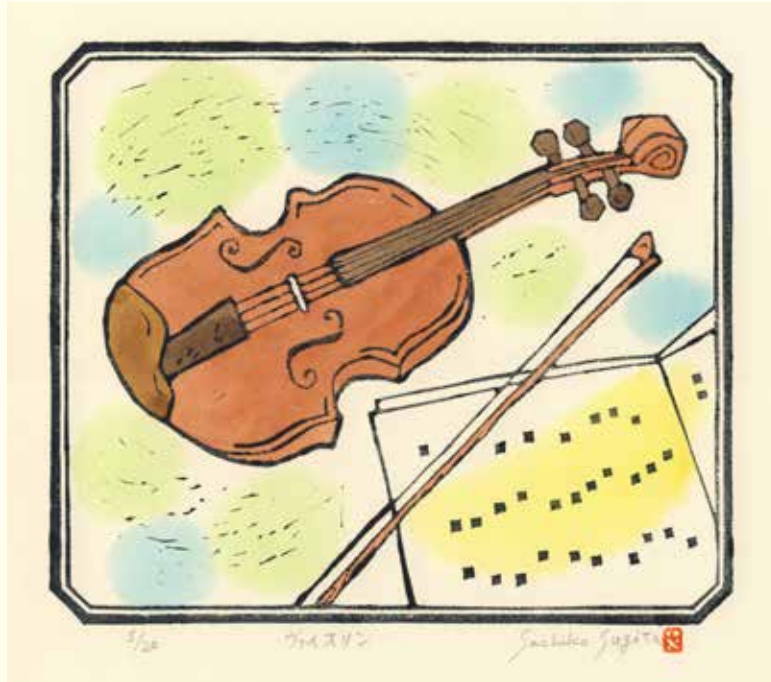

●作品名 **ヴァイオリン**

●コード No. Lc_011 ●額: 木製 (木地) ●表面仕様: アクリル ●マット: クリーム
●額装サイズ: 四切額 (424mm × 349mm 額縁内寸法)

四切